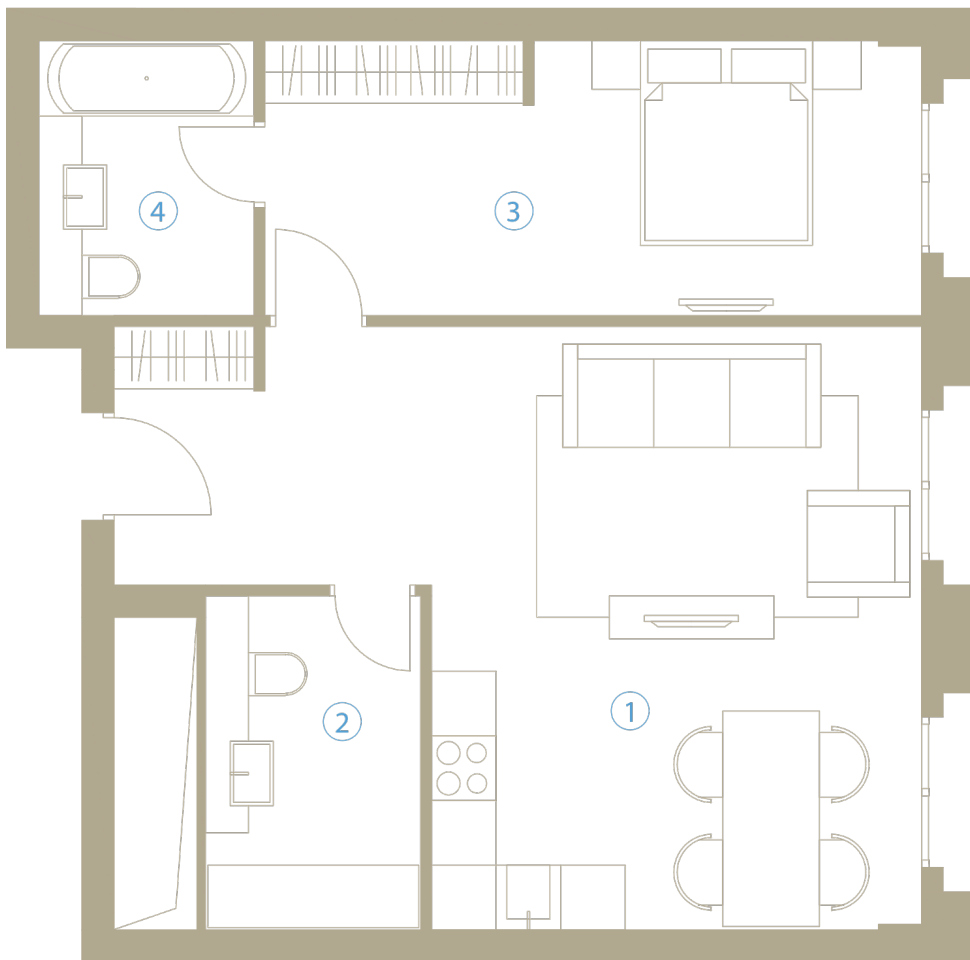

1
строение
жилой
дом

2 **№183**
КОМНАТЫ **89,32 М²**

1
СЕКЦИЯ

5
ЭТАЖ

Москва, Космодамианская наб, 52, стр.6
Мы ждем Вас: пн.-пт. с 10.00 до 19.00, сб. и вс. С 11.00 до 18.00
+7 495 792 50 50, +7 963 680 34 57, +7 963 680 34 87
residence@IM-moscow.ru

1
строение
жилой
дом